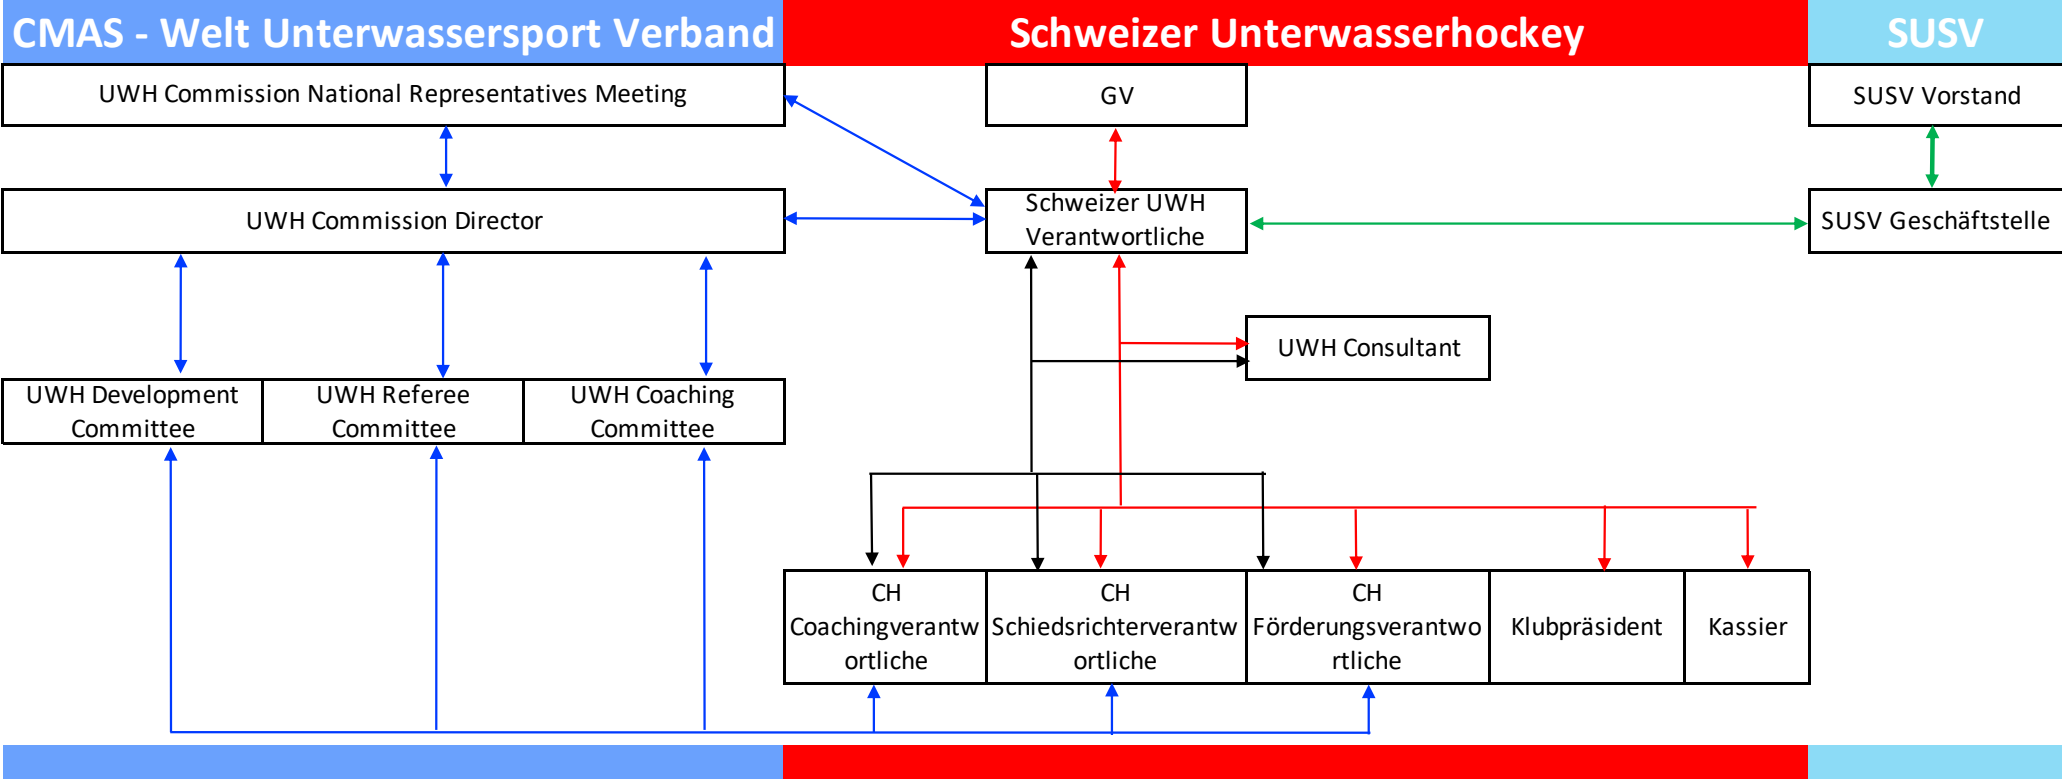

Schweizer UWH Struktur/Organigramm

- Interne Schweizer UWH Kommunikation
- Schweizer UWH - SUSV Kommunikation
- Schweizer UWH Vorstand
- Schweizer UWH - CMAS UWH Komitee Kommunikation

CH = Schweizer
 UWH = Unterwasserhockey
 SUSV = Schweizer Unterwasser Sport Verband
 CMAS = Confédération Mondiale des Activités Subaquatiques